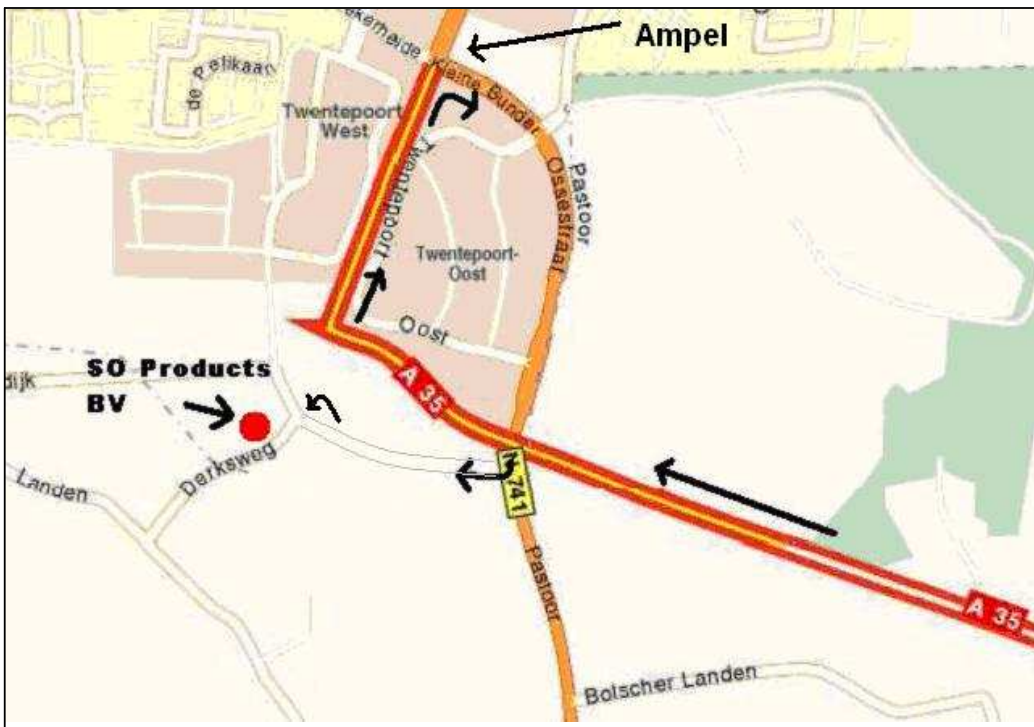

Aus Richtung A31 (Ruhgebiet)
 A31 Abfahrt Gronau auf die B54
 Richtung Enschede
 Von der B54 (D) auf die N35 (NL)
 N35 auf die A35
 A35 folgen bis Ende (Almelo)

Aus Richtung A30
 von der A30 (D) auf die A1 (NL)
 Von der A1 richtung A35 Almelo/Zwolle
 A35 folgen bis Ende (Almelo)

Die A35 endet in Almelo.
 Erste Ampel direkt rechts: Richtung Bornebroek
 ACHTUNG!! Blitzer an der Ampel
 Direkt hinter der ersten Brücke wieder rechts.
 Nach ca. 750m finden Sie unsere Werkstatt auf der rechten Seite.